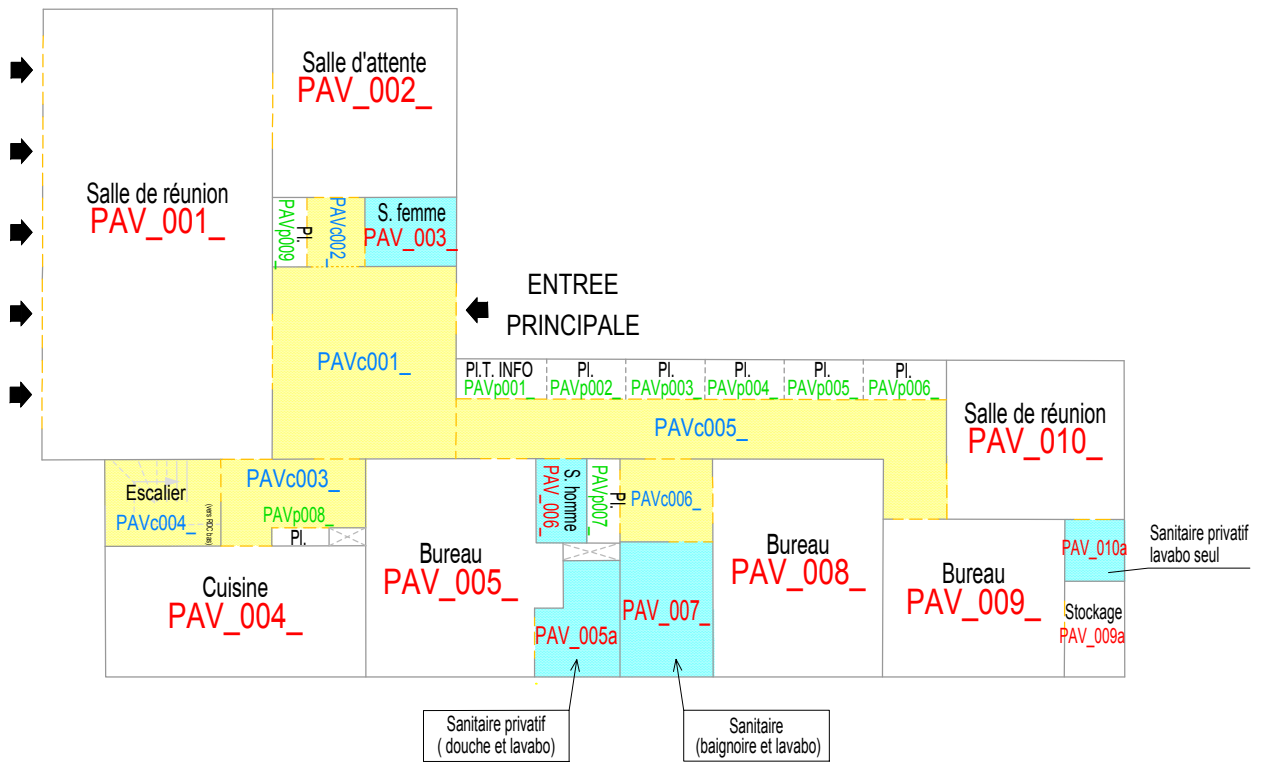

BATIMENT PAVILLON  
 NIVEAU 0 : Rez-de-chaussée  
 Numérotation des pièces

version définitive

LEGENDE :

- Circulation
- Sanitaires
- Accès depuis l'extérieur
- PI. Placard
- PI.T. Placard technique
- L.T. Local technique