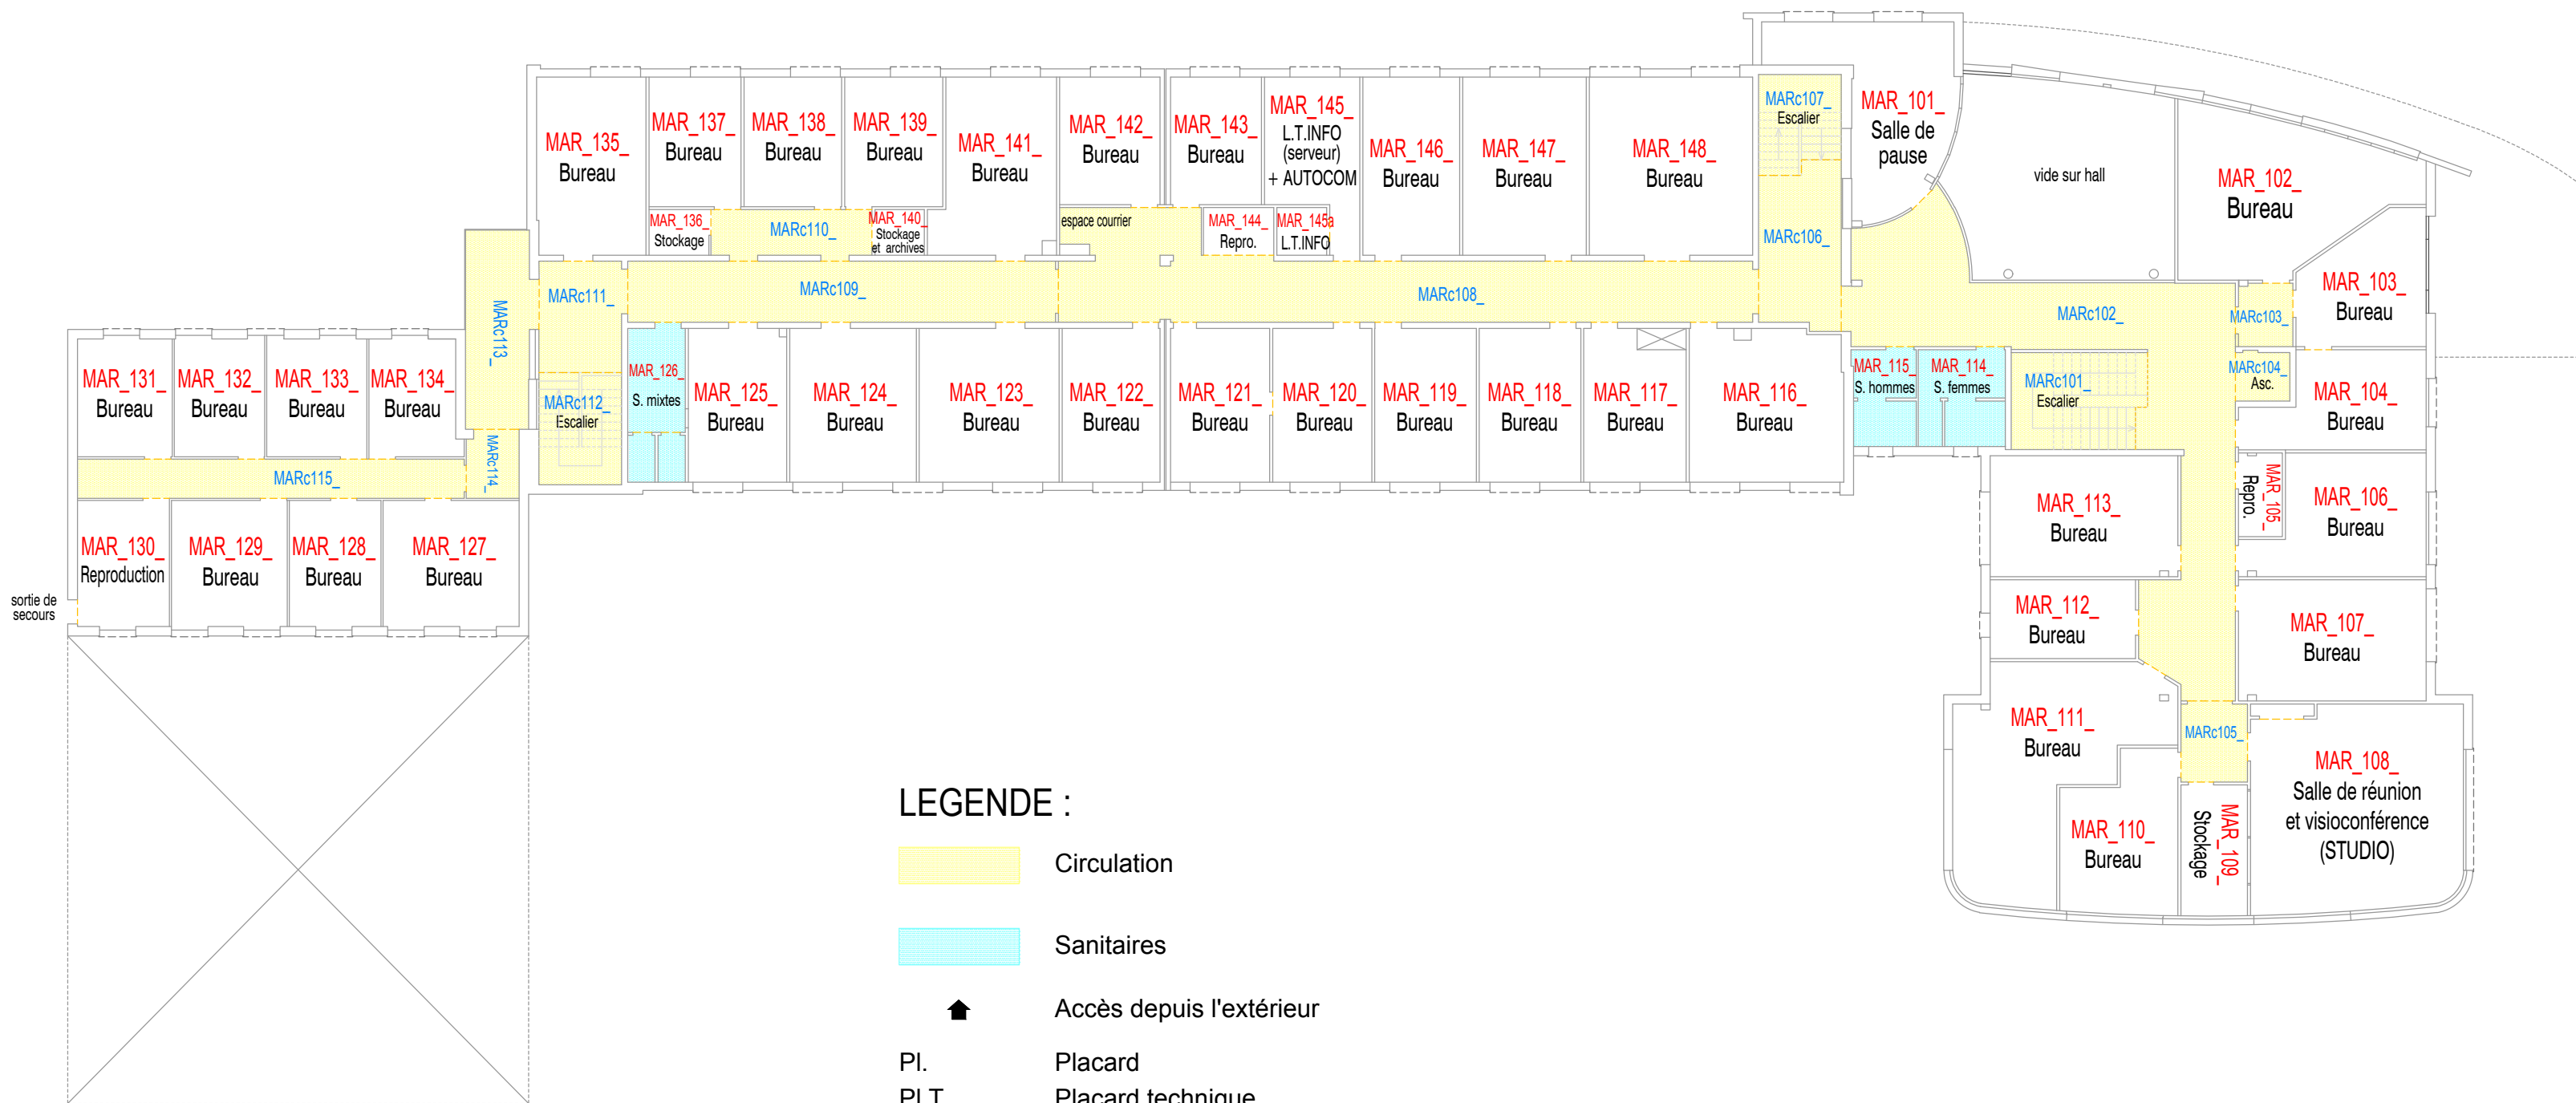

Site de MARMILHAT
 NIVEAU 1 : 1er Etage
 Numérotation des pièces

version définitive

LEGENDE :

- Circulation
- Sanitaires
- Accès depuis l'extérieur
- Pl. Placard
- Pl.T. Placard technique
- L.T. Local technique