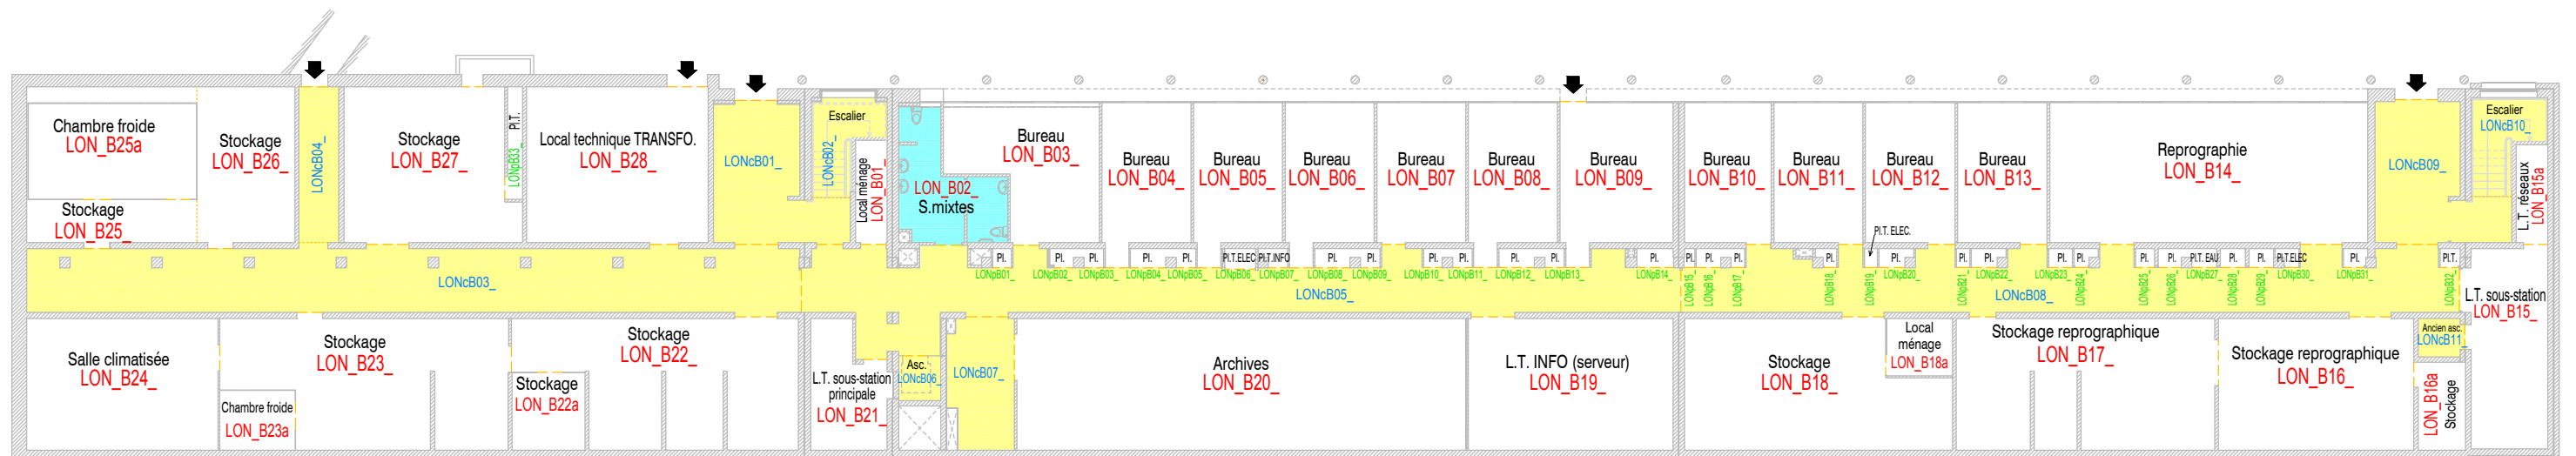

BATIMENT LONGELLES
Rez-de-chaussé bas
Numérotation des pièces

version définitive

LEGENDE :

- Circulation
- Sanitaires
- Accès depuis l'extérieur
- PI. Placard
- PI.T. Placard technique
- L.T. Local technique