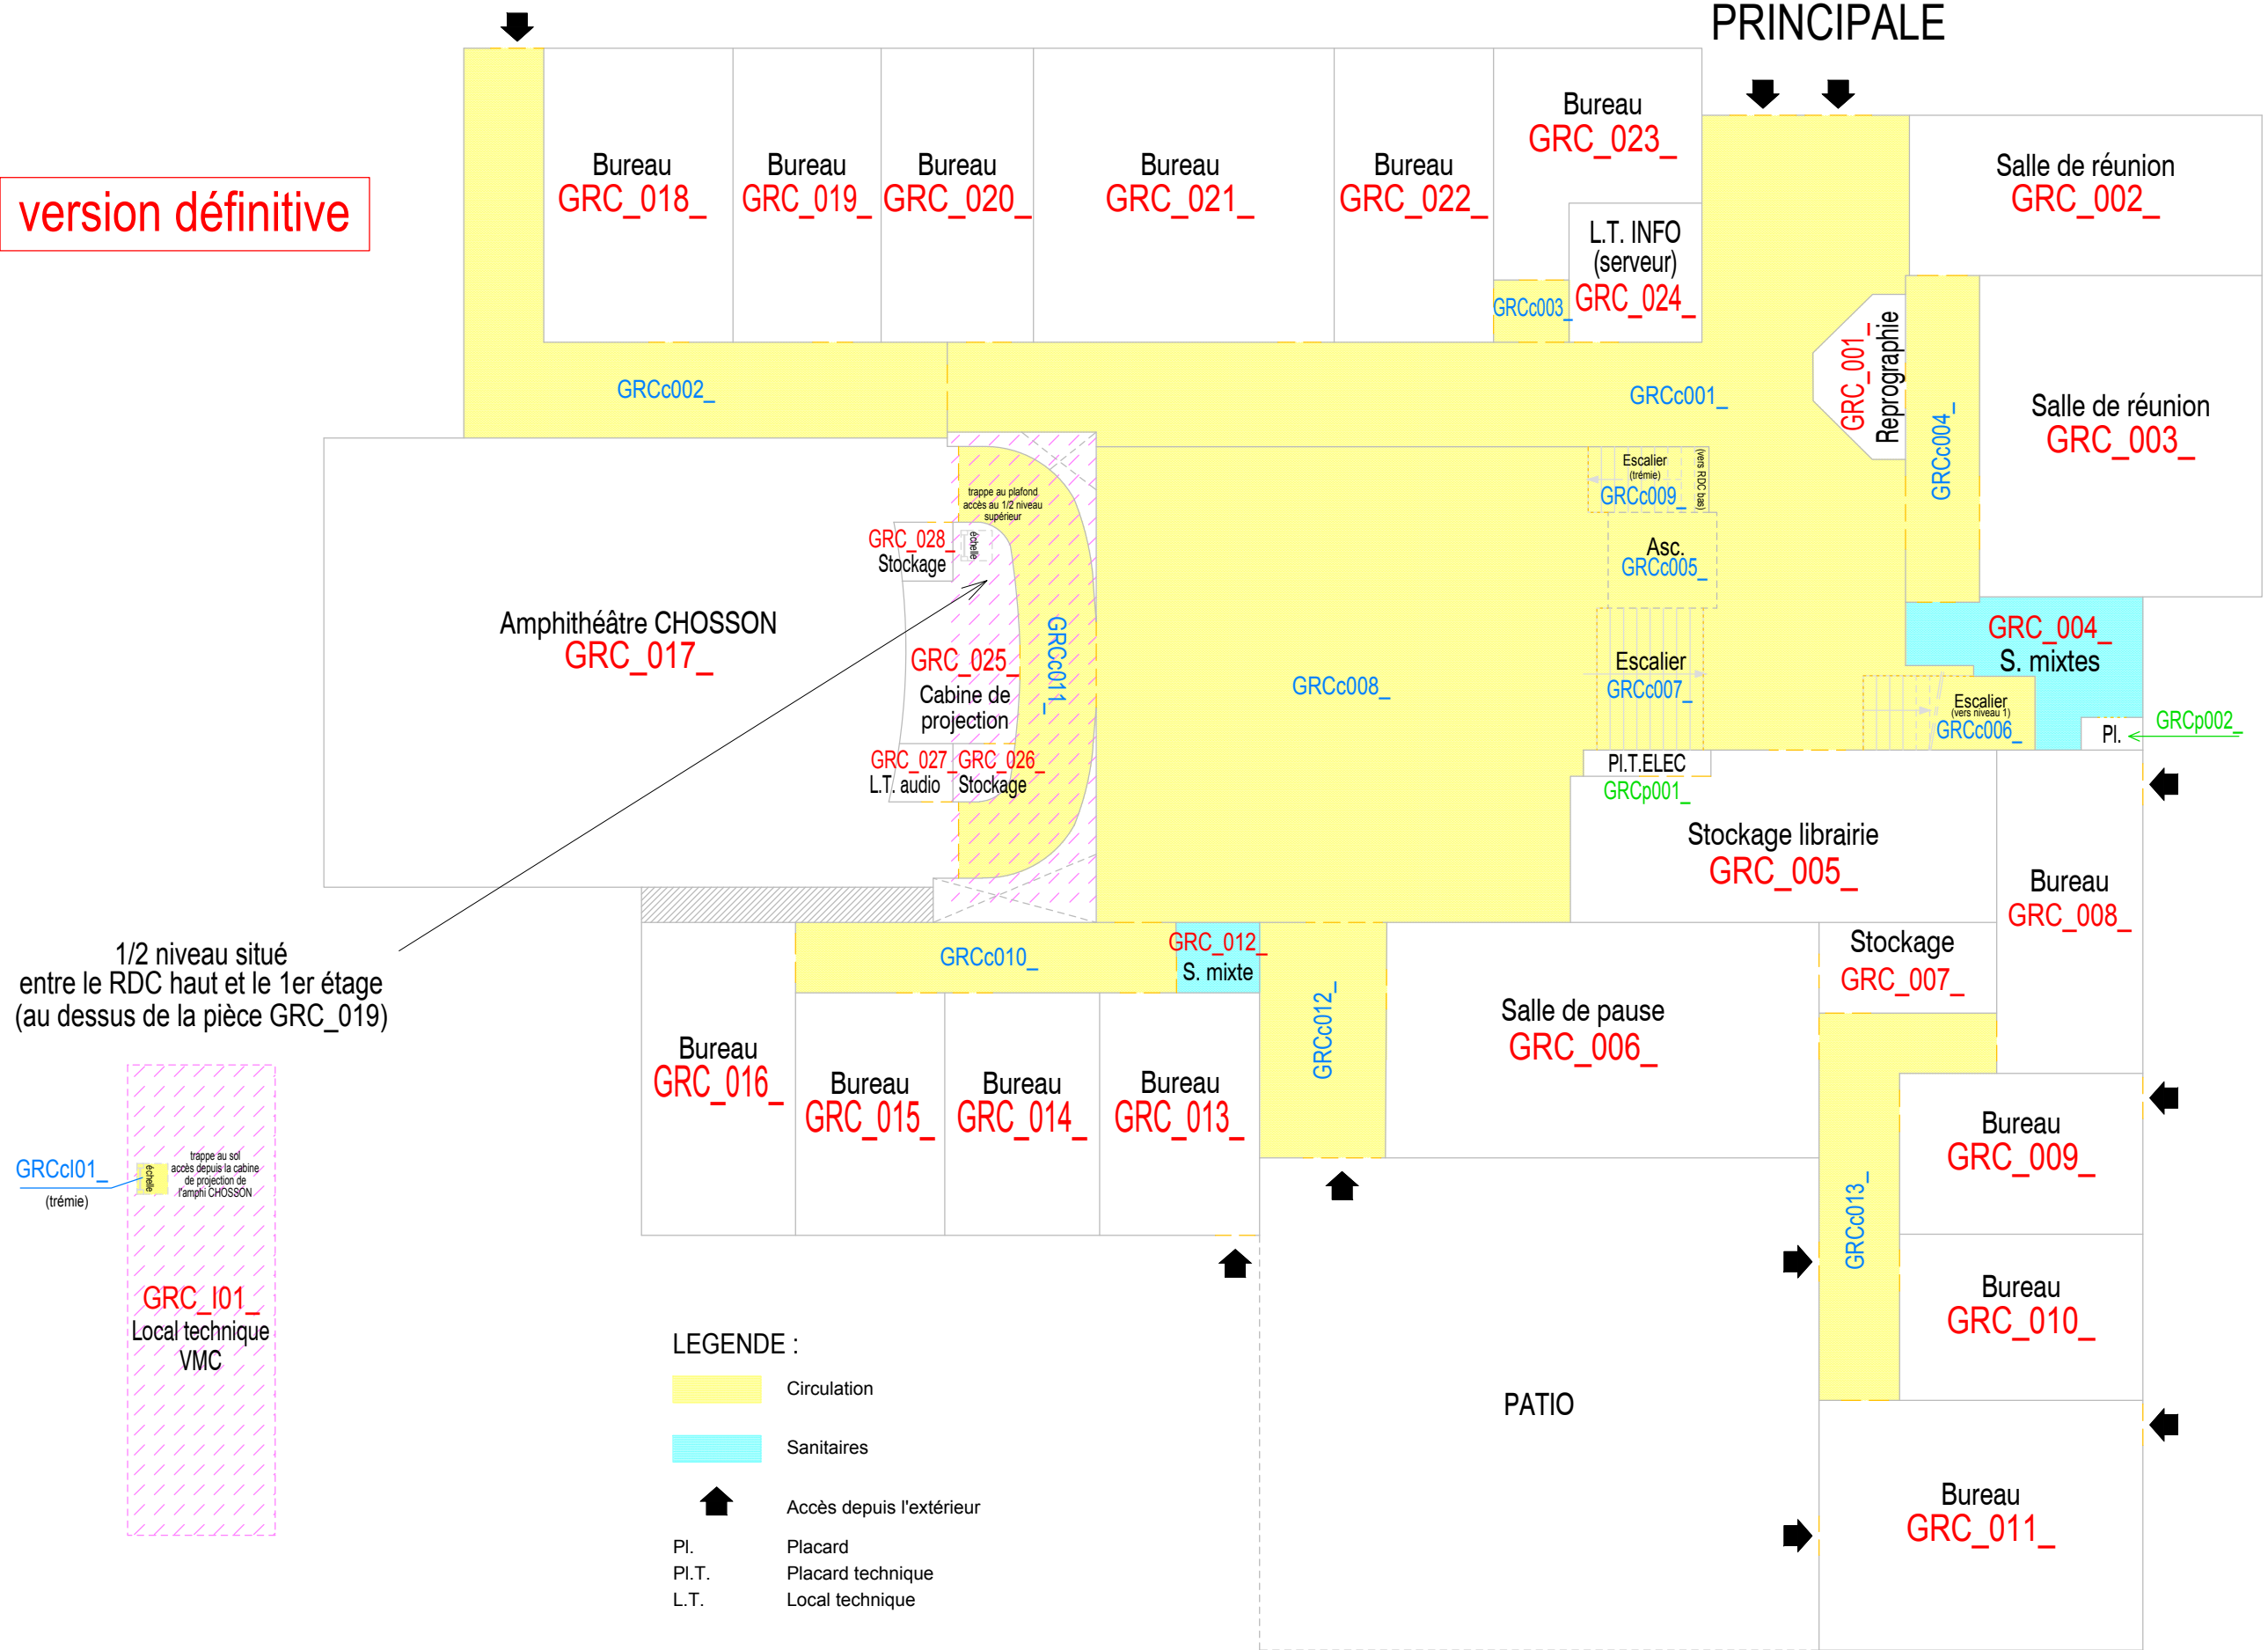

BATIMENT GRANDS-CHAMPS
NIVEAU 0 : Rez-de-chaussée
Numérotation des pièces

version définitive

ENTREE PRINCIPALE

1/2 niveau situé entre le RDC haut et le 1er étage (au dessus de la pièce GRC_019)

- LEGENDE :
- Circulation
 - Sanitaires
 - Accès depuis l'extérieur
 - Pl. Placard
 - Pl.T. Placard technique
 - L.T. Local technique