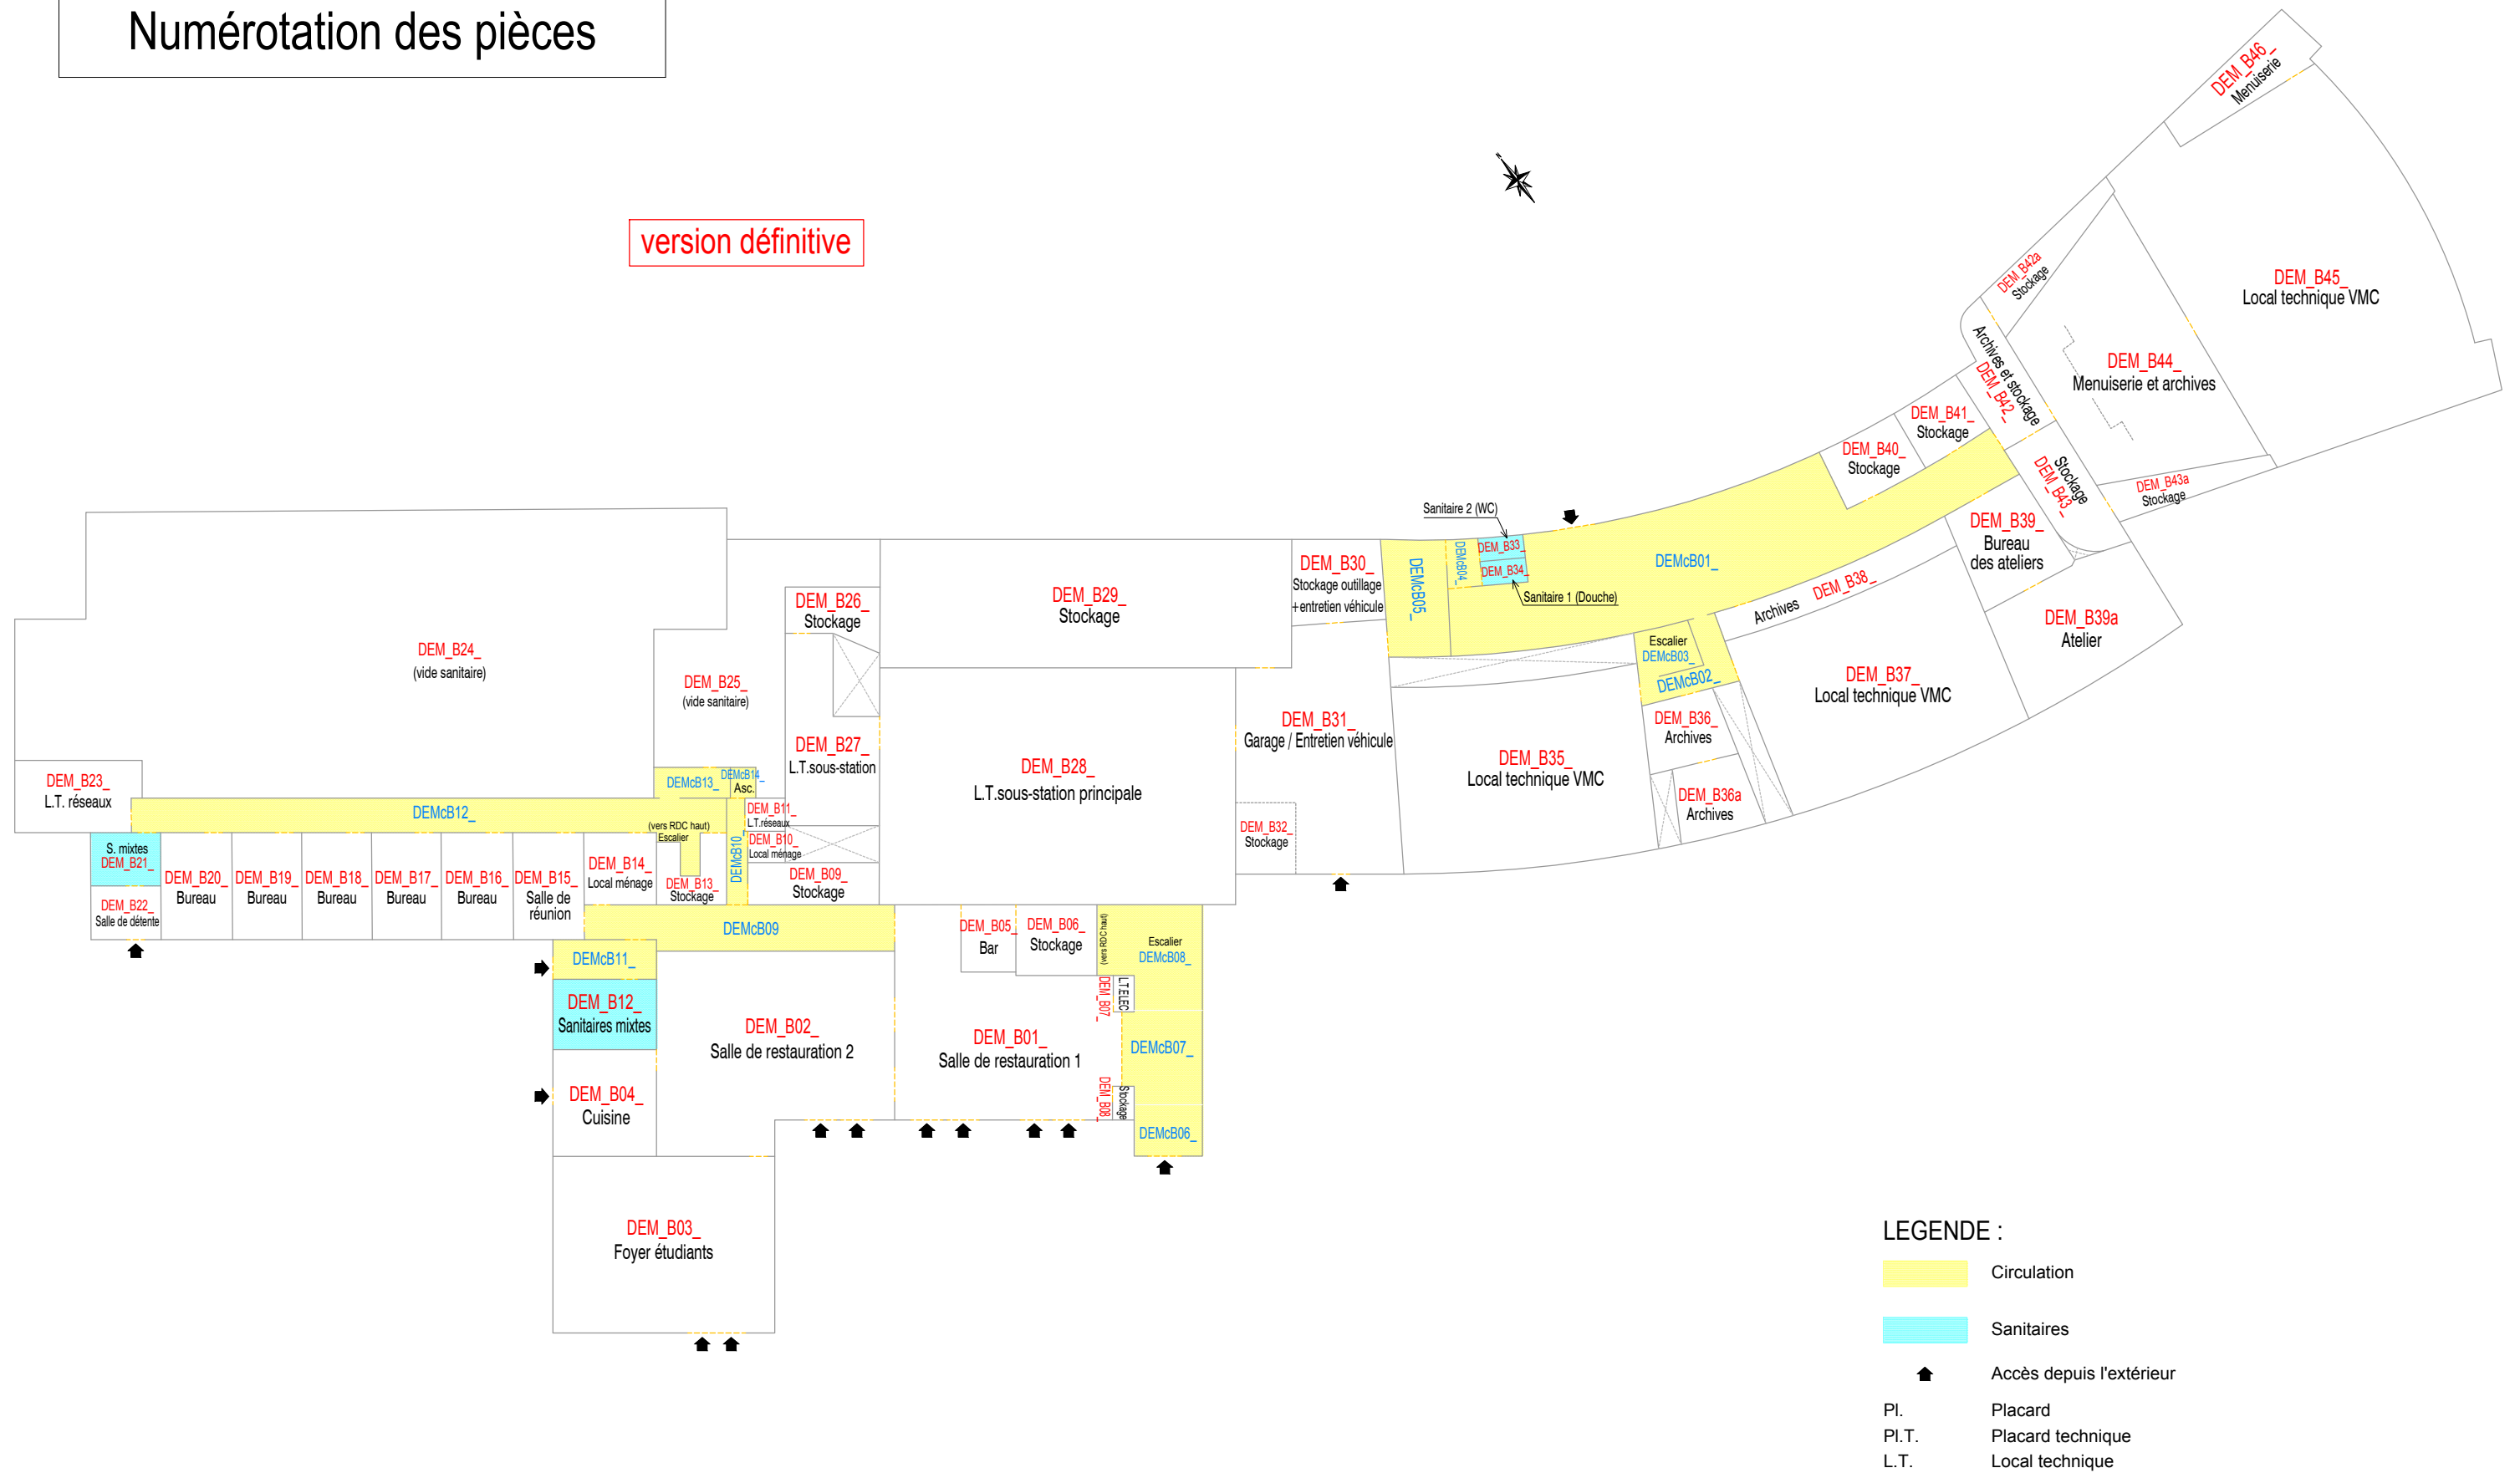

BATIMENT DEMETER

Rez-de-chaussée bas

Numérotation des pièces

version définitive

- LEGENDE :
- Circulation
 - Sanitaires
 - Accès depuis l'extérieur
 - PI. Placard
 - PI.T. Placard technique
 - L.T. Local technique