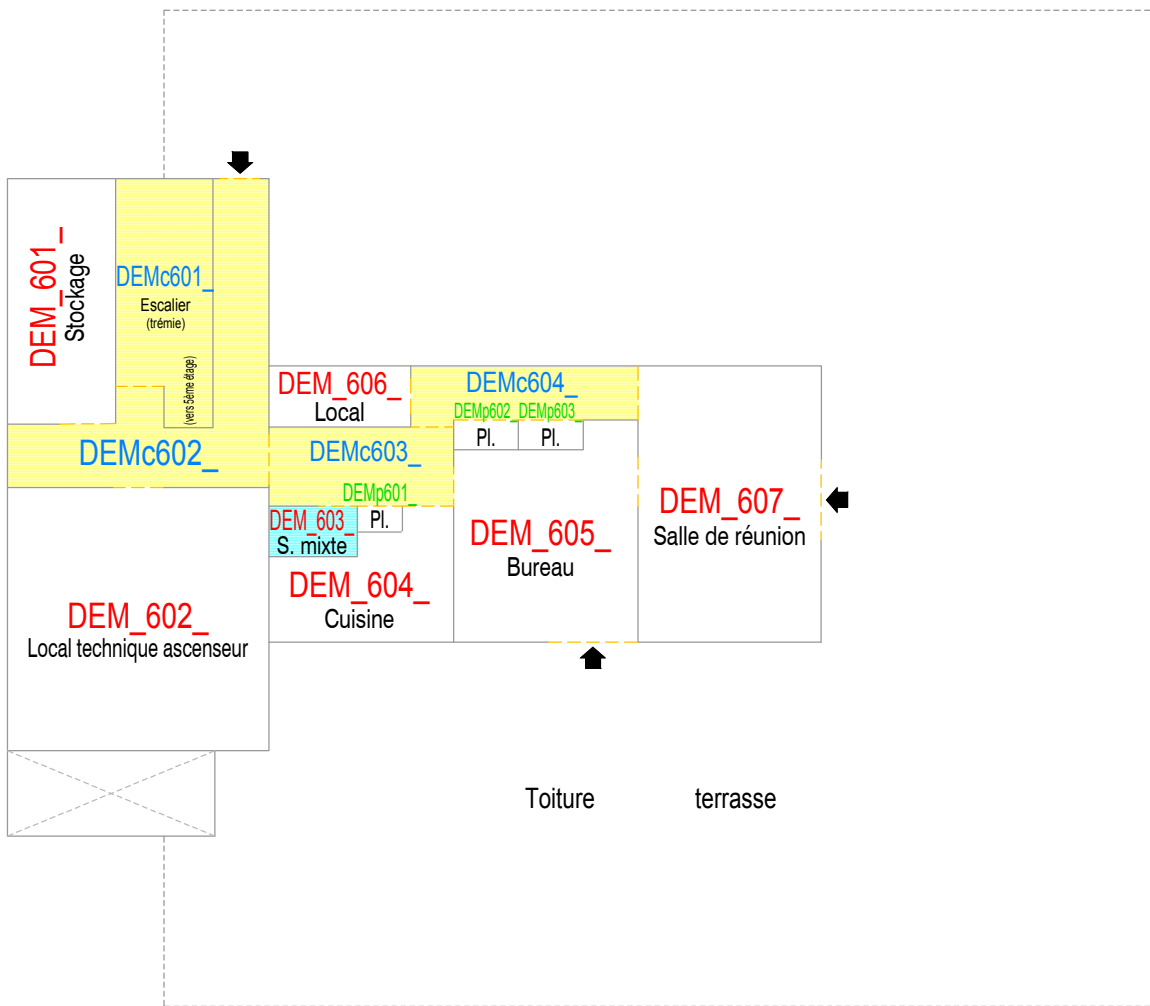

BATIMENT DEMETER
 NIVEAU 6 : 6ème Etage de la tour
 Numérotation des pièces

version définitive

LEGENDE :

- Circulation
- Sanitaires
- Accès depuis l'extérieur
- Pl. Placard
- Pl.T. Placard technique
- L.T. Local technique