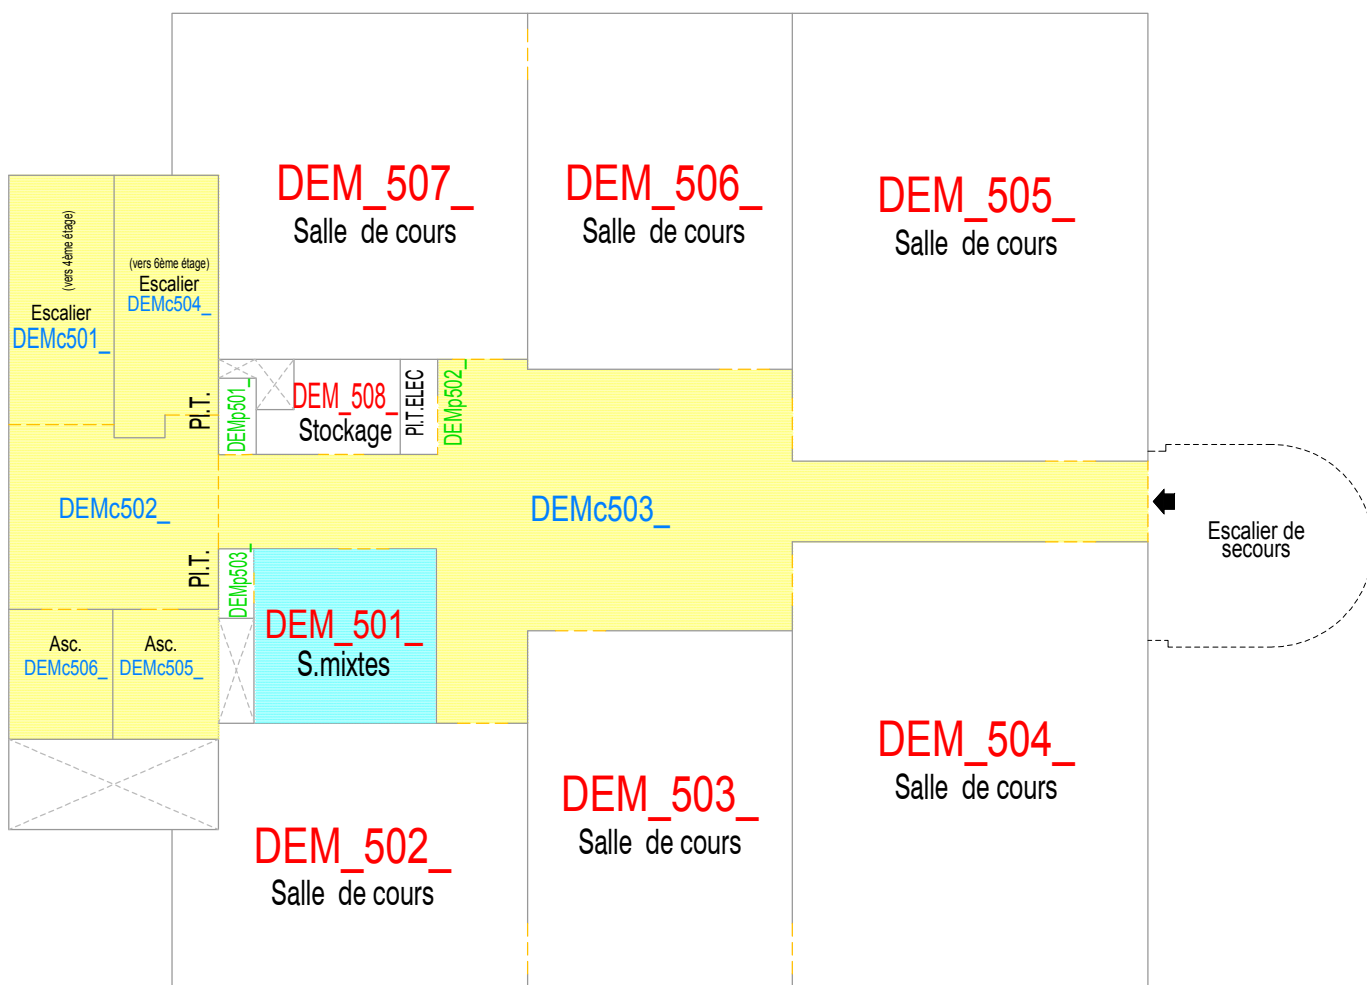

BATIMENT DEMETER
NIVEAU 5 : 5ème Etage de la tour
Numérotation des pièces

version définitive

LEGENDE :

- Circulation
- Sanitaires
- Accès depuis l'extérieur
- Pl. Placard
- Pl.T. Placard technique
- L.T. Local technique