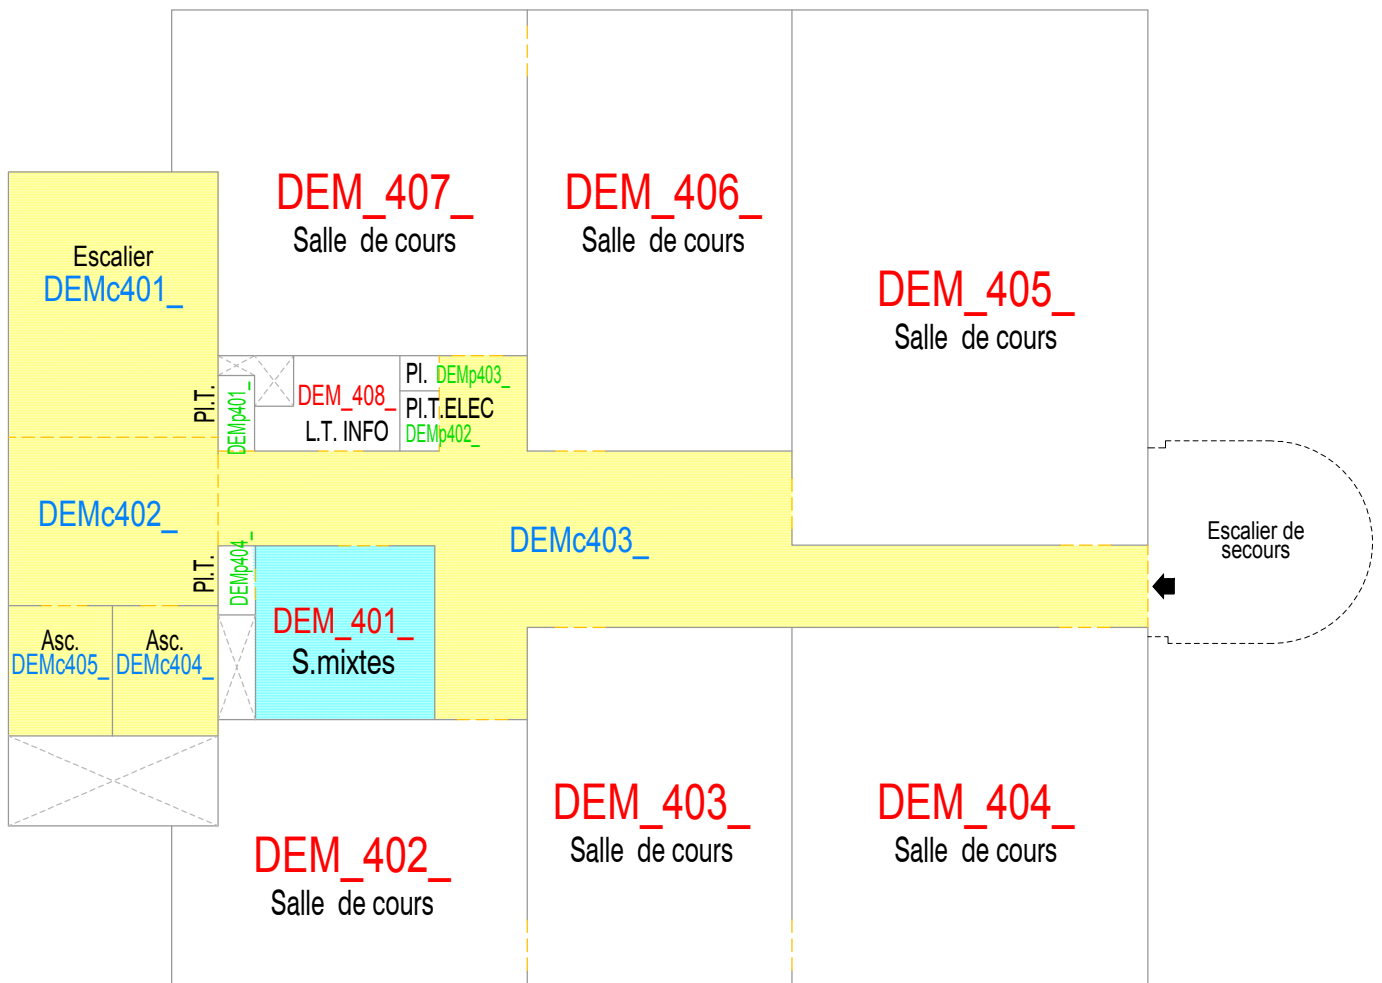

BATIMENT DEMETER
 NIVEAU 4 : 4ème Etage de la tour
 Numérotation des pièces

version définitive

LEGENDE :

-  Circulation
-  Sanitaires
-  Accès depuis l'extérieur
- Pl. Placard
- Pl.T. Placard technique
- L.T. Local technique