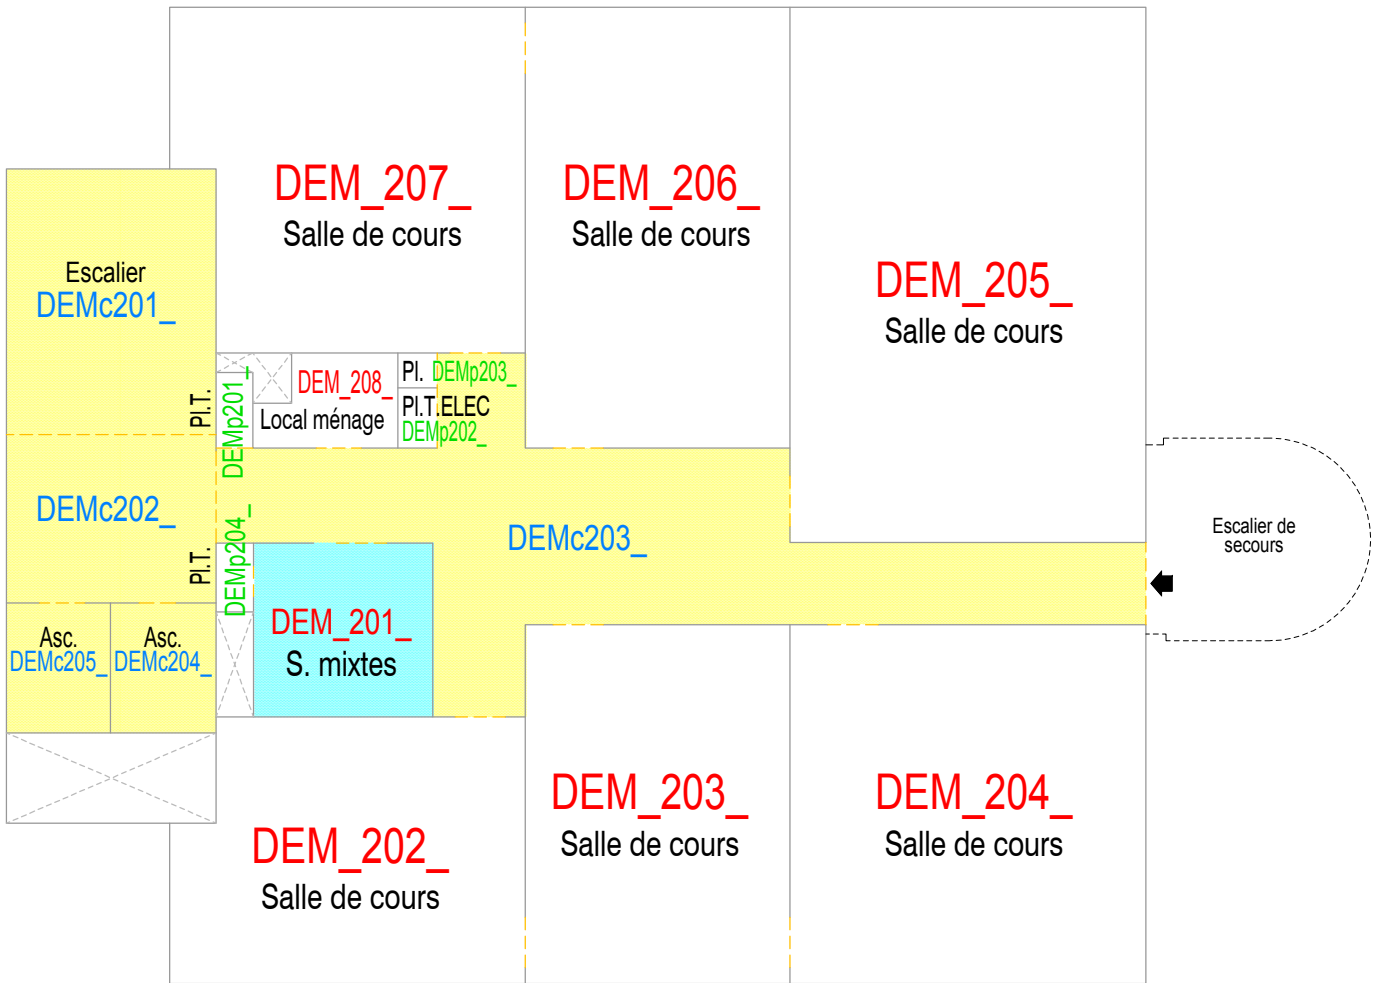

BATIMENT DEMETER
 NIVEAU 2 : 2ème Etage de la tour
 Numérotation des pièces

version définitive

LEGENDE :

- Circulation
- Sanitaires
- Accès depuis l'extérieur
- PI. Placard
- PI.T. Placard technique
- L.T. Local technique