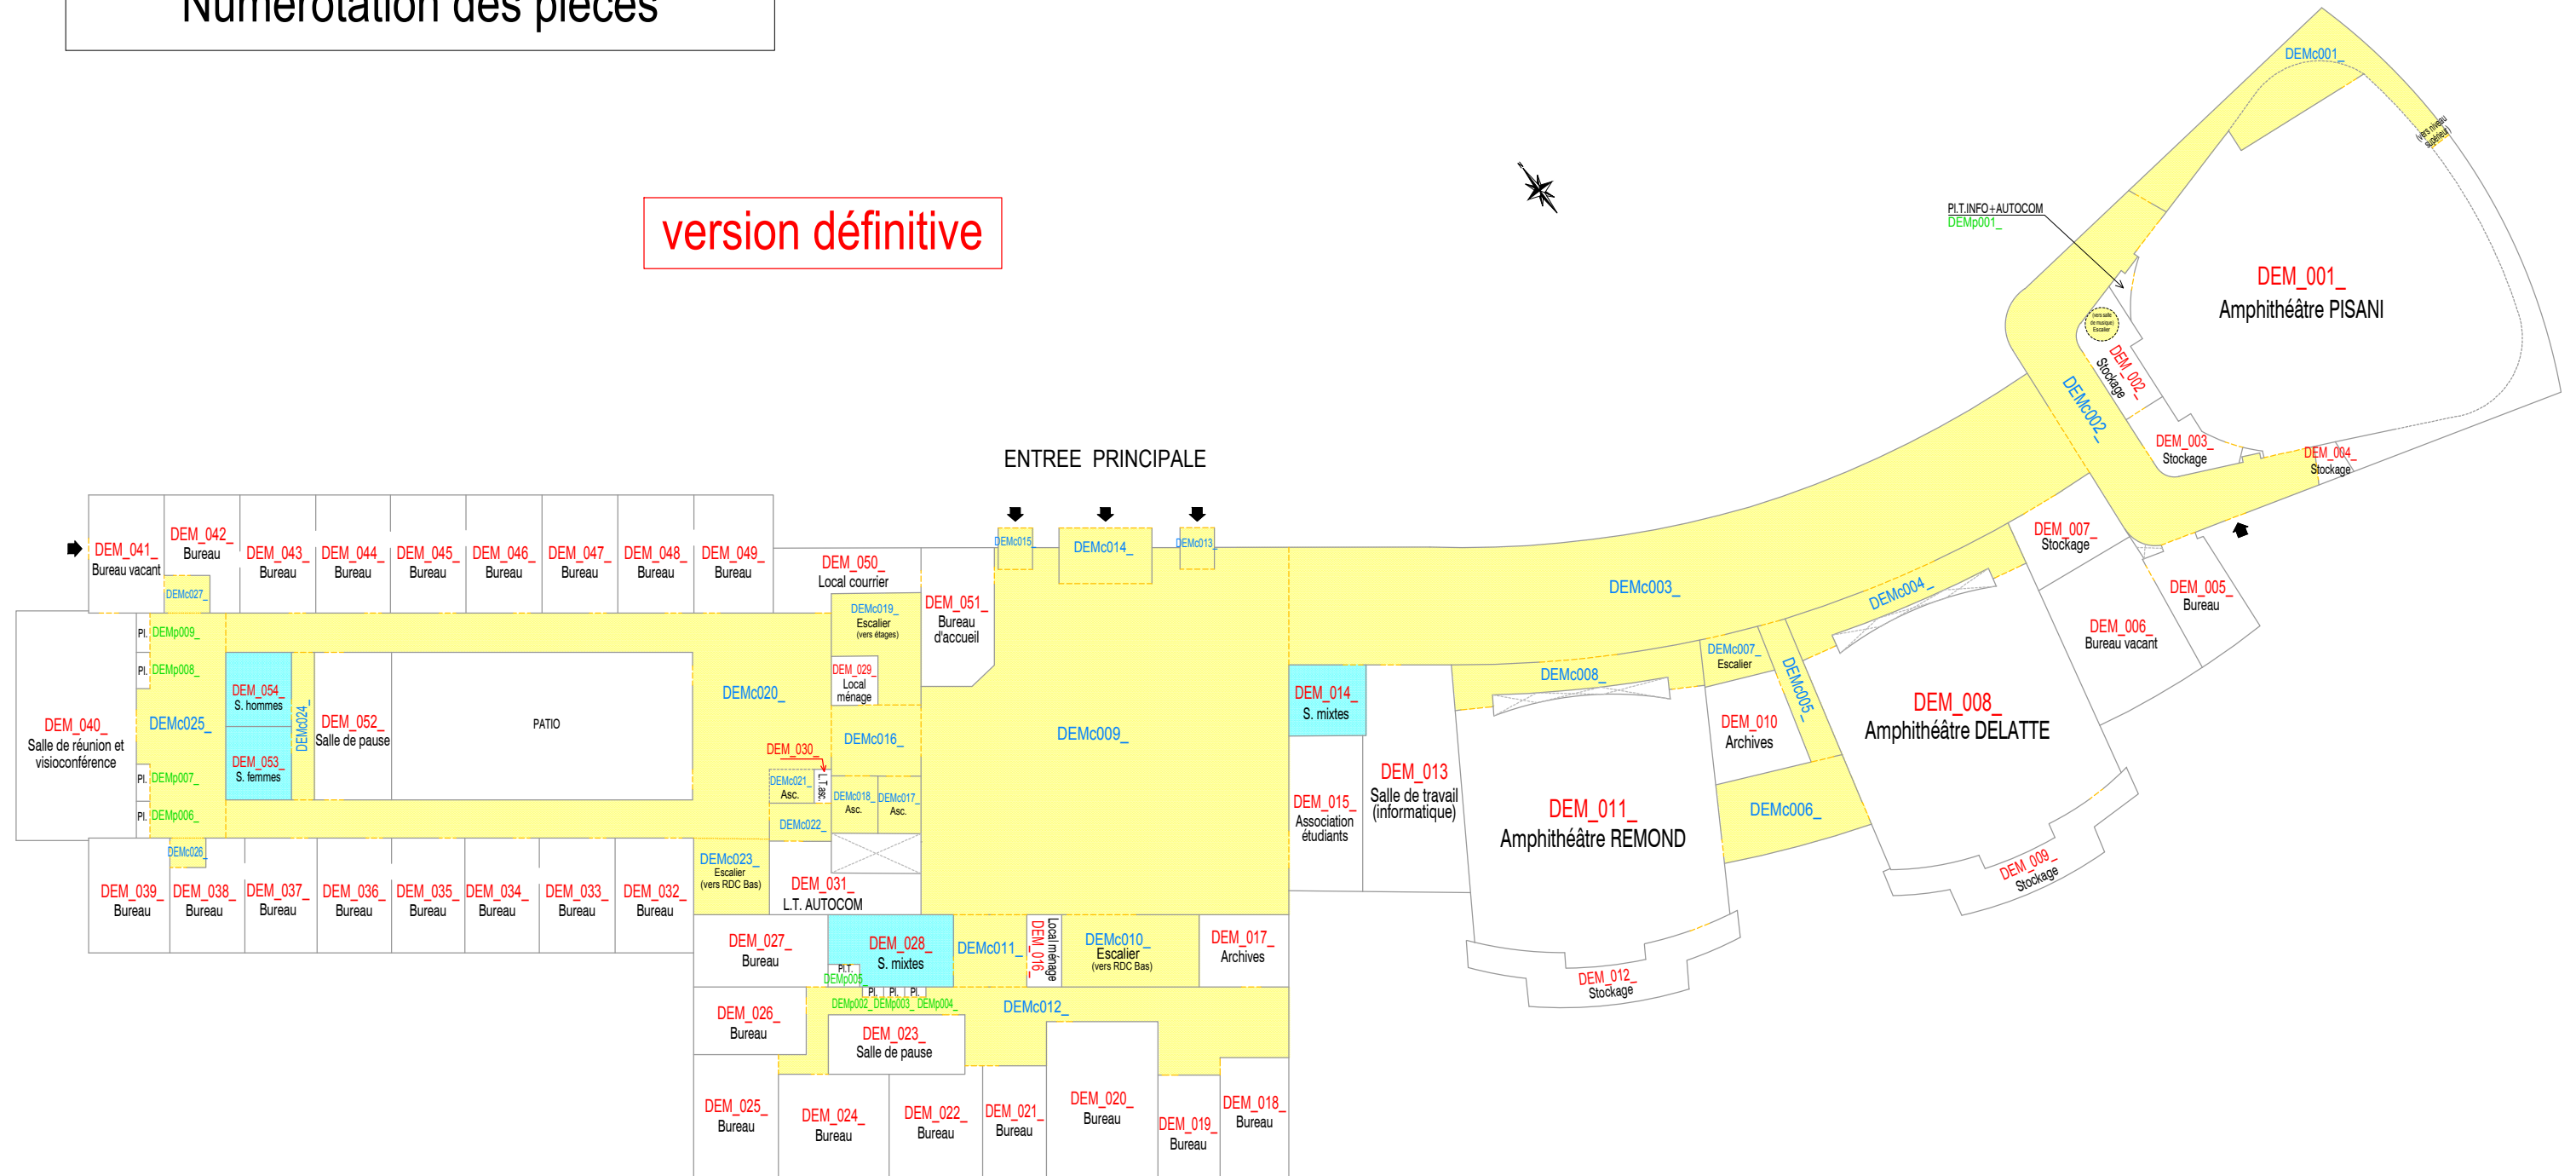

# BATIMENT DEMETER

## NIVEAU 0 : Rez-de-chaussée

### Numérotation des pièces

version définitive

- LEGENDE :
- Circulation
  - Sanitaires
  - Accès depuis l'extérieur
  - PI. Placard
  - PI.T. Placard technique
  - L.T. Local technique