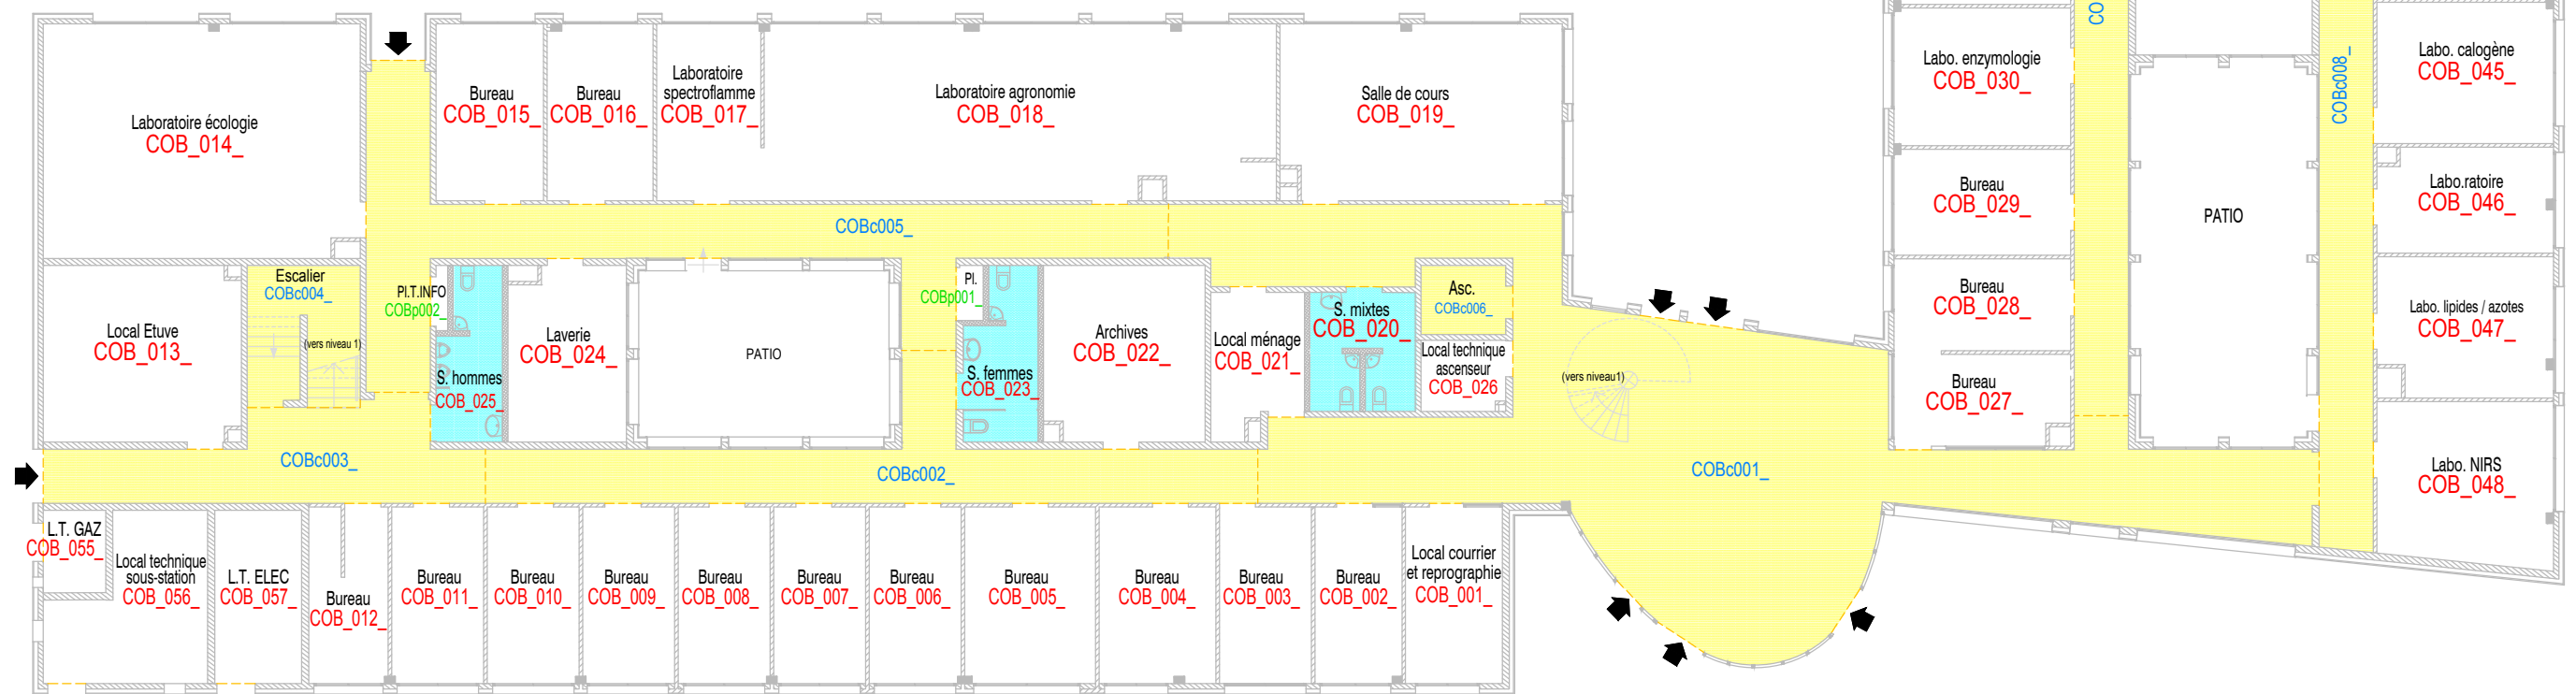

# BATIMENT COMBE BERTHAUX

## NIVEAU 0 : Rez-de-chaussée

### Numérotation des pièces

version définitive

ENTREE PRINCIPALE

LEGENDE :

- Circulation
- Sanitaires
- Accès depuis l'extérieur
- Pl. Placard
- Pl.T. Placard technique
- L.T. Local technique