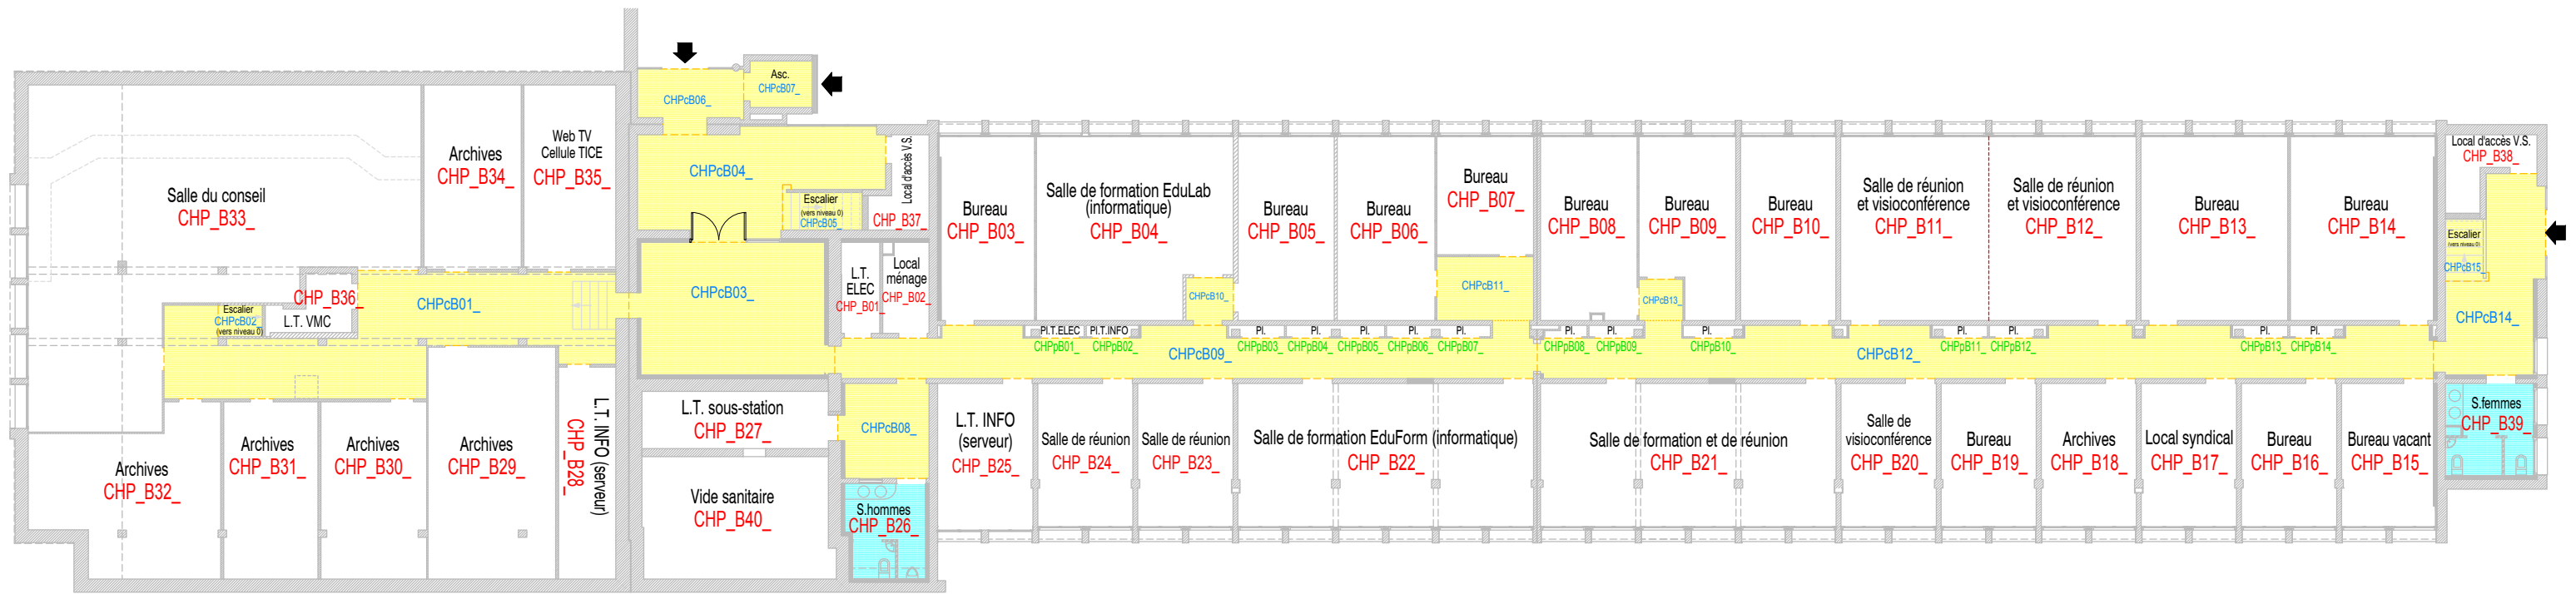

## Rez-de-chaussée bas

### Numérotation des pièces

version définitive

LEGENDE :

- Circulation
- Sanitaires
- Accès depuis l'extérieur
- Pl. Placard
- Pl.T. Placard technique
- L.T. Local technique