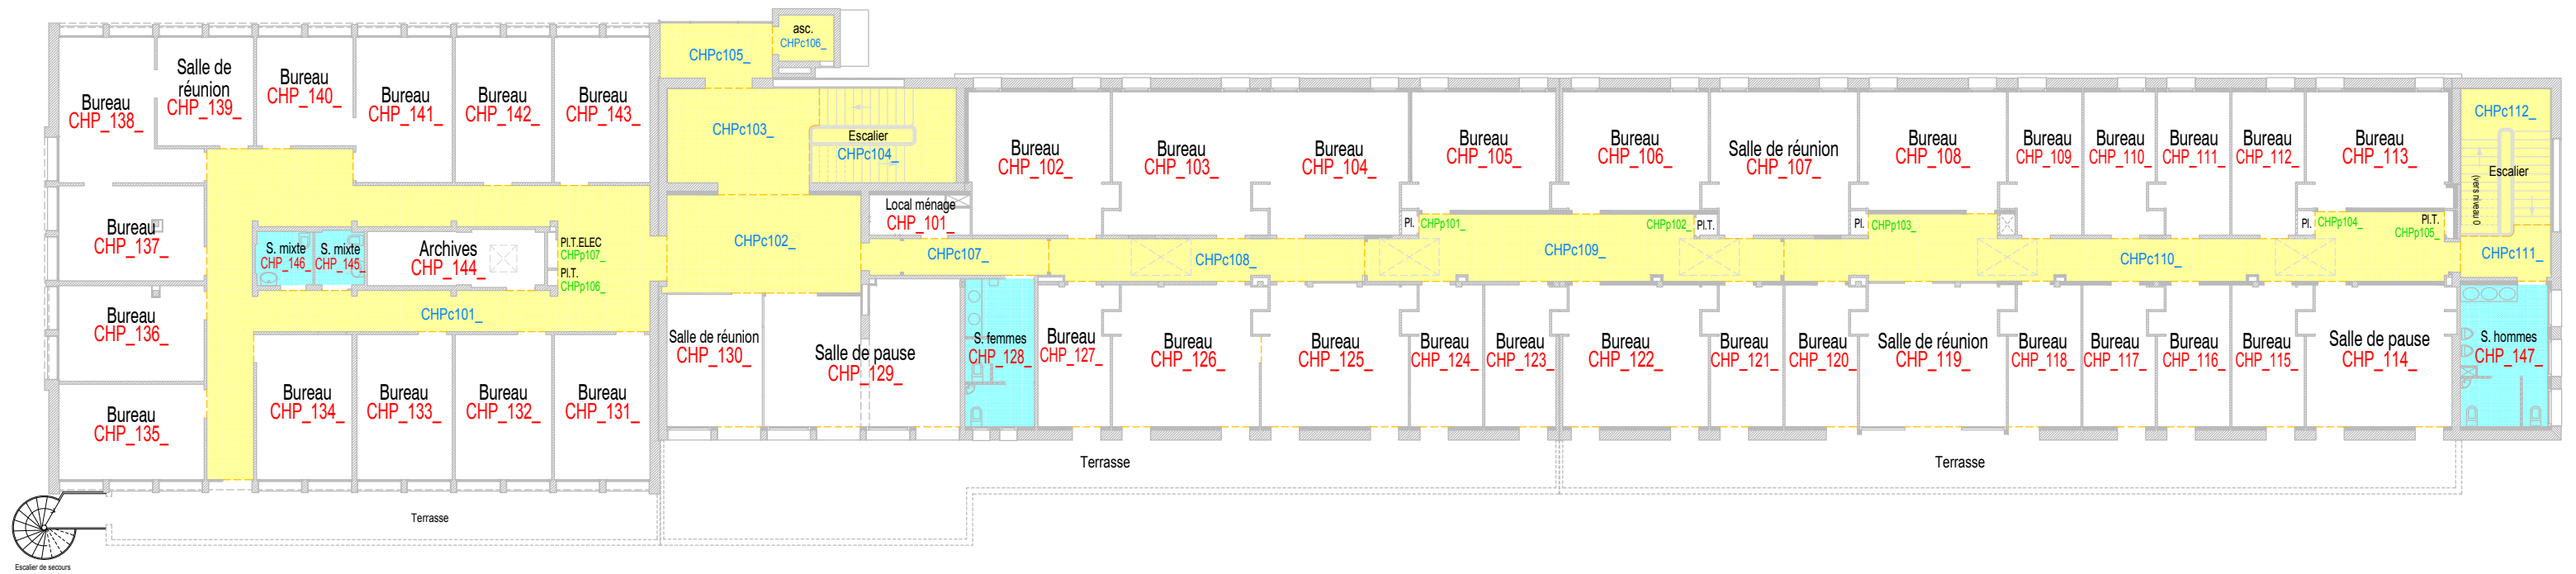

BATIMENT CHAMPS-PREVOIS

NIVEAU 1 : 1er Etage

Numérotation des pièces

version définitive

LEGENDE :

- Circulation
- Sanitaires
- Accès depuis l'extérieur
- Pl. Placard
- Pl.T. Placard technique
- L.T. Local technique