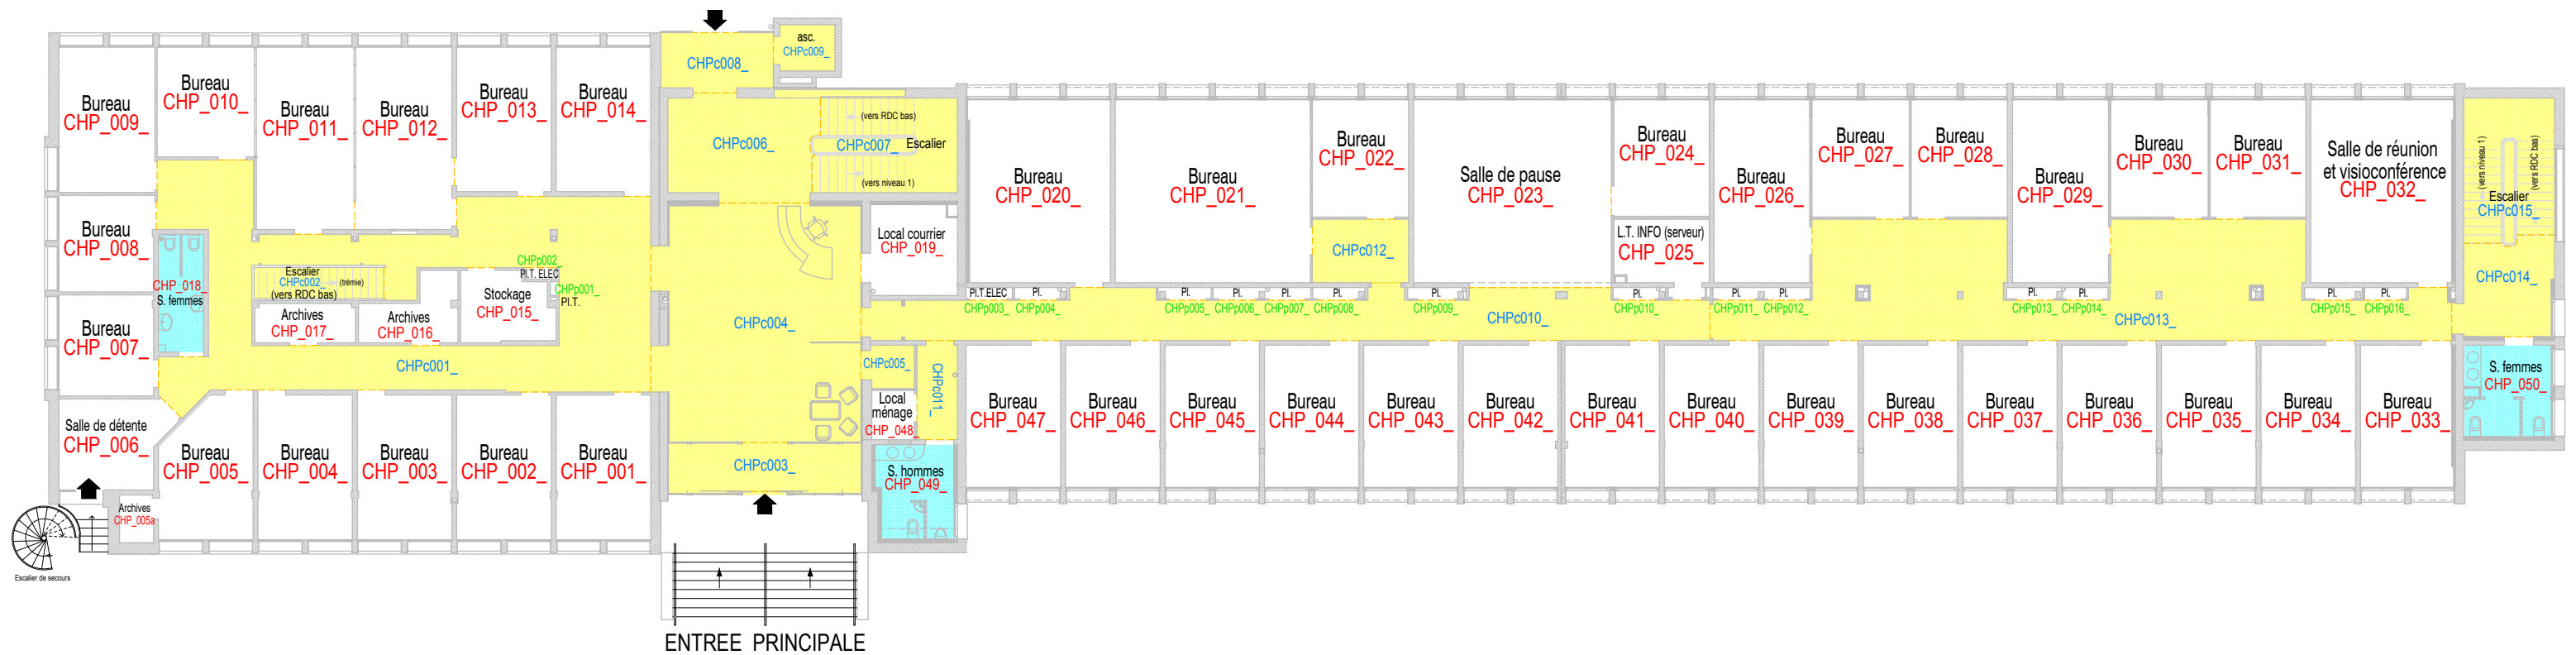

BATIMENT CHAMPS-PREVOIS

NIVEAU 0 : Rez-de-chaussée

Numérotation des pièces officielle

version définitive

LEGENDE :

- Circulation
- Sanitaires
- Accès depuis l'extérieur
- Pl. Placard
- Pl.T. Placard technique
- L.T. Local technique